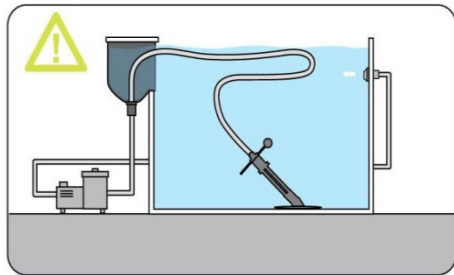

Robot Aspirateur DX7

Marque de Distributeur
K910CBX/CP

- Balai automatique à diaphragme.
- La technologie à membrane, formée d'une seule pièce, facilite le passage des débris, et rend l'utilisation du balai silencieuse et sans entretien.
- Jupe à ailerons pour faciliter l'ascension des murs, marches, et autres obstacles.
- Son poids léger permet de se déplacer plus rapidement le long de la surface de nettoyage.
- Taille recommandée de la piscine: jusqu'à 5,5m.
- 8.25m de tuyau standard (11x75cm) inclus.

Technologie
Diaphragme

- Puissance d'aspiration min: 1,300gal/ hr (5m³/h)
- Puissance de la pompe min: 0.5HP
- Se connecte par le skimmer / conduit d'aspiration dédié

Nettoie les murs
(sauf parois
souples)