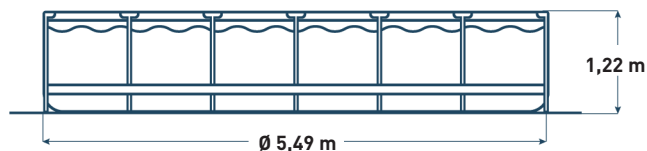

INTEX®

PISCINE INTEX PRISM RONDE

KIT COMPLET

**SANS OUTIL
NÉCESSAIRE**

LE + PRODUIT

DESIGN RAFFINÉ AVEC
LINER GRIS CLAIR

CARACTÉRISTIQUES

Ø 5,49 m
H 1,22 m

Filtration à
cartouche

Liner triple
épaisseur

CRITÈRES TECHNIQUES

Capacité :
24,3 m³

Filtration :
4,4 m³/h

Hauteur
d'eau :
1,07 m

Surface de
nage :
17,20 m²

ÉQUIPEMENTS INCLUS

Épurateur à
cartouche

Cartouche de
filtration de
type A

Bâche et
tapis de sol

Échelle

PRODUITS COMPLÉMENTAIRES

POUR
PROTÉGER

BACHE A BULLES

C-11-007876