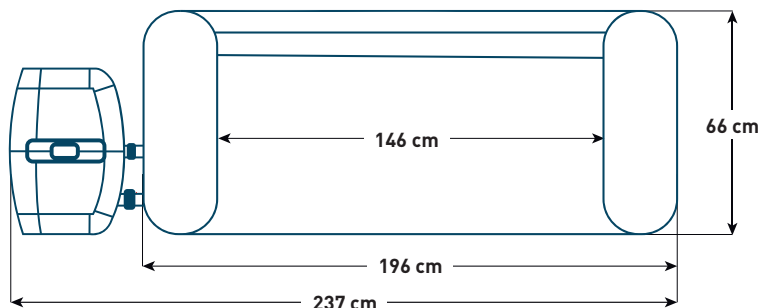

SPA GONFLABLE LAY-Z-SPA RIO

KIT COMPLET

**SANS OUTIL
NÉCESSAIRE**

LE + PRODUIT

DESIGN UNIQUE

CARACTÉRISTIQUES

Ø 196 cm
H 66 cm

Forme ronde

6 places

140
diffuseurs à
bulles

CRITÈRES TECHNIQUES

Filtration à
cartouche

Volume
d'eau :
908 L

Jusqu'à 40°C

ÉQUIPEMENTS INCLUS

Cartouche de
filtration de
type VI

Couverture
de protection

Diffuseur de
produit

PRODUITS COMPLÉMENTAIRES

POUR
NETTOYER
ASPIRATEUR
YZAKI OZ
C-11-213323

POUR
LE CONFORT
APPULE TÊTE SPA
BESTWAY
C-11-203613

INFORMATIONS CARTON

Taille :
L 75 x l 57,5 cm
H 53 cm

Poids :
35,3 Kg